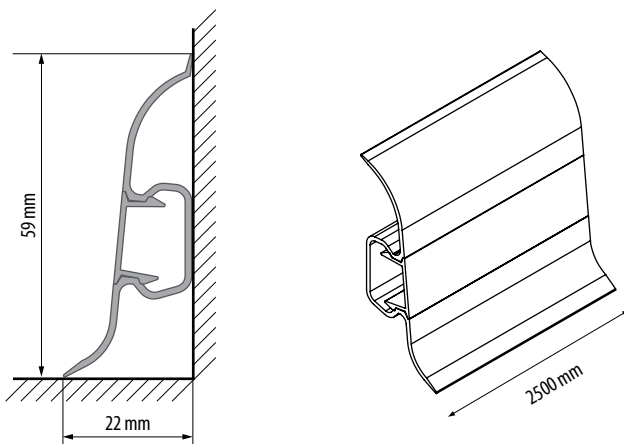

WYMIARY / РАЗМЕР / DIMENSIONS

NR KAT. / KAT. № / CAT. NO				
68	627088	629587	2,5 m	40
69	627095	629594	2,5 m	40
72	627125	629624	2,5 m	40
77	627170	629679	2,5 m	40
78	627187	629686	2,5 m	40
79	627194*	629693	2,5 m	40
84	627248	629747	2,5 m	40
85	-	629754	2,5 m	40
88	627286*	629785	2,5 m	40
89	627293	629792	2,5 m	40
90	627309	629808	2,5 m	40
91	627316*	629815	2,5 m	40
92	627323*	629822	2,5 m	40
93	627330*	629839	2,5 m	40
94	627347*	629846	2,5 m	40
95	627354*	629853*	2,5 m	40
101	627415	629914	2,5 m	40
102	627422	629921	2,5 m	40
104	627446	629945	2,5 m	40
105	627453	629952	2,5 m	40
106	627460	629969	2,5 m	40
107	627477	629976	2,5 m	40
108	627484	629983	2,5 m	40
109	627491	629990	2,5 m	40
112	627521	630026	2,5 m	40
115	627552*	630057*	2,5 m	40
116	627569	630064	2,5 m	40
117	627576*	630071	2,5 m	40
118	627583*	630088	2,5 m	40
119	627590*	630095	2,5 m	40
122	627620*	630125	2,5 m	40
126	627668*	630163	2,5 m	40
127	627675*	630170	2,5 m	40
131	627712	630217	2,5 m	40
132	627729*	630224	2,5 m	40
134	627743*	630248	2,5 m	40
135	627750*	630255	2,5 m	40
137	627774*	630279	2,5 m	40
139	627798*	630293	2,5 m	40
141	630316*	630910	2,5 m	40
142	630323	630927	2,5 m	40
143	630330*	630934	2,5 m	40
145	-	630958	2,5 m	40
148	630385*	630989	2,5 m	40
151	630415*	631016	2,5 m	40
153	630439*	630606*	2,5 m	40
154	630446*	630613	2,5 m	40
155	630453*	630620	2,5 m	40
156	630460*	630637	2,5 m	40
157	630477*	630644	2,5 m	40
158	630484*	630651	2,5 m	40
159	630491*	630668	2,5 m	40
160	-	630675*	2,5 m	40
163	630538*	630705	2,5 m	40
165	630552*	630729	2,5 m	40
166	630569*	630736	2,5 m	40
168	-	630750	2,5 m	40
169	-	605482	2,5 m	40
170	605321*	605499	2,5 m	40